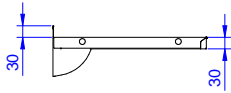

## Seinähyllly, tasohylly ja kannakkeet, 1400mm

Edestä

Sivulta

Päältä

### Avaintieto

Ulkomitat, leveys:	1400 mm
132825 (WSS144N)	
Ulkomitat, syvyys:	400 mm
Ulkomitat, korkeus:	30 mm
Korotus, korkeus	23 mm
Korotus, syvyys	2 mm
Korotus, säde	R=10
Nettopaino:	6 kg

Seinähyllly, tasohylly ja kannakkeet, 1400mm