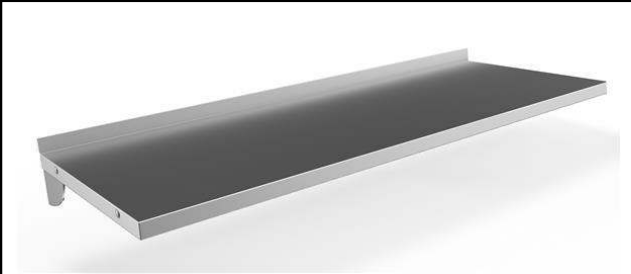

## Seinähyllly, tasohylly ja kannakkeet, 1400mm

KAPPALE # \_\_\_\_\_

MALLI # \_\_\_\_\_

NIMI # \_\_\_\_\_

SIS # \_\_\_\_\_

AIA # \_\_\_\_\_

132825 (WSS144N)

Seinähyllly, tasohylly ja  
kannakkeet, 1400mm

#### Kapp. Nro.

Valmistettu AISI 304 ruostumattomasta teräksestä.  
Takareunassa 30mm korotus. Kannakkeisa korkeussäätö  
hyllylle.

### Ominaisuudet

- Sileät pinnat ja pyöristetyt kulmat takaavat helpon puhdistuksen
- Pöytä testattu vakaaksi, tukevaksi ja luotettavaksi

### Rakenne

- Valmistettu kokonaan 304 AISI ruotumattomasta teräksestä
- 50mm käännetyt reunat takaavat käyttäjän turvallisuuden
- Korotettu takareunan estää roiskeiden joutumista seinän ja hyllyn väliin
- 100mm korkea takareunan korotus on ihanteellinen sijoituksessa seinän viereen