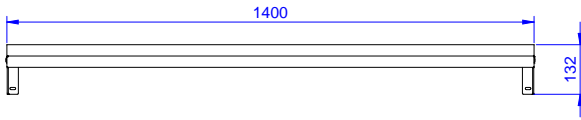

### Rakenne

- Valmistettu kokonaan 304 AISI ruotumattomasta teräksestä
- 50mm käännetyt reunat takaavat käyttäjän turvallisuuden
- Korotettu takareunan estää roiskeiden joutumista seinän ja hyllyn väliin
- 100mm korkea takareunan korotus on ihanteellinen sijoituksessa seinän viereen

## Seinähyllly, tasohylly ja kannakkeet, 1400mm

Edestä

Sivulta

Päältä

### Avaintieto

Ulkomitat, leveys:	1400 mm
132825 (WSS144N)	
Ulkomitat, syvyys:	400 mm
Ulkomitat, korkeus:	30 mm
Korotus, korkeus	23 mm
Korotus, syvyys	2 mm
Korotus, säde	R=10
Nettopaino:	6 kg

Seinähyllly, tasohylly ja kannakkeet, 1400mm