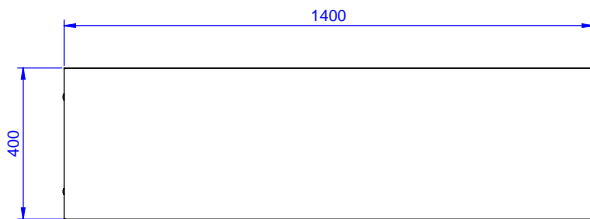

## Seinähyllly, tasohylly ja kannakkeet, 1400mm

Edestä

Sivulta

Päältä

### Avaintieto

Ulkomitat, leveys:	1400 mm
132825 (WSS144N)	
Ulkomitat, syvyys:	400 mm
Ulkomitat, korkeus:	30 mm
Korotus, korkeus	23 mm
Korotus, syvyys	2 mm
Korotus, säde	R=10
Nettopaino:	6 kg

Seinähyllly, tasohylly ja kannakkeet, 1400mm